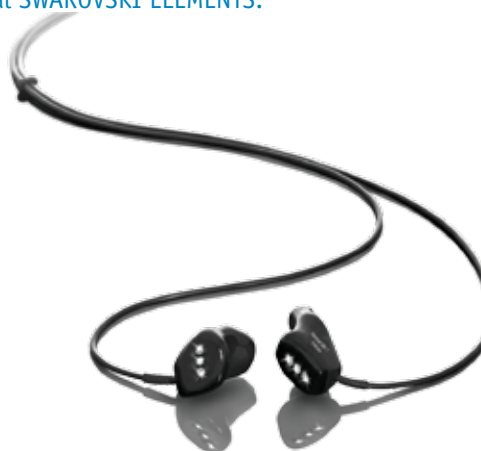

Widex EarPhones „UniSound“

Widex EarPhones „DualSound“

Brillanter Klang Brillantes Design

Widex EarPhones erhalten Sie in elegantem Schwarz und stylischem Weiß. Auf Wunsch veredeln wir die Design-Kopfhörer in Handarbeit mit original SWAROVSKI ELEMENTS.